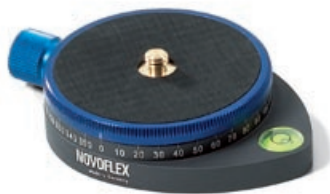

Panoramaplatten

N NOVOFLEX

PANORAMA

PANORAMA

PANORAMAPLATTE | MAGICBALL
PANORAMAPLATTE | CLASSICBALL

PANORAMA=Q

PANORAMAPLATTE | Q=PLATE

PANORAMA=Q PRO

PANORAMAPLATTE | Q=PLATE

PANO-PLATE

DREHSCHEIBE | PANORAMA

—
—
—
—

PANORAMA